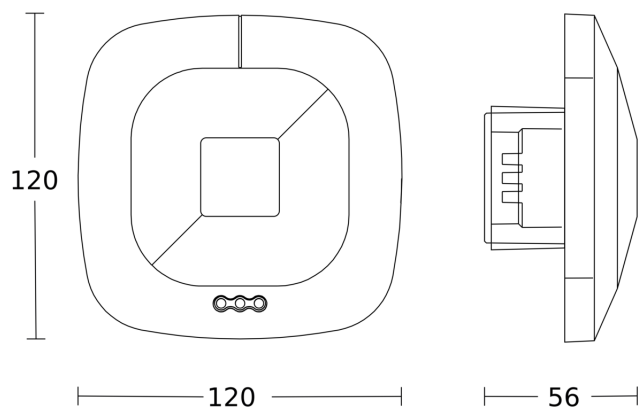

HF 360

COM1 - faux-plafonds
EAN 4007841 079512
Réf. 079512

Dessin dimensionnel 1

Dessin dimensionnel 2